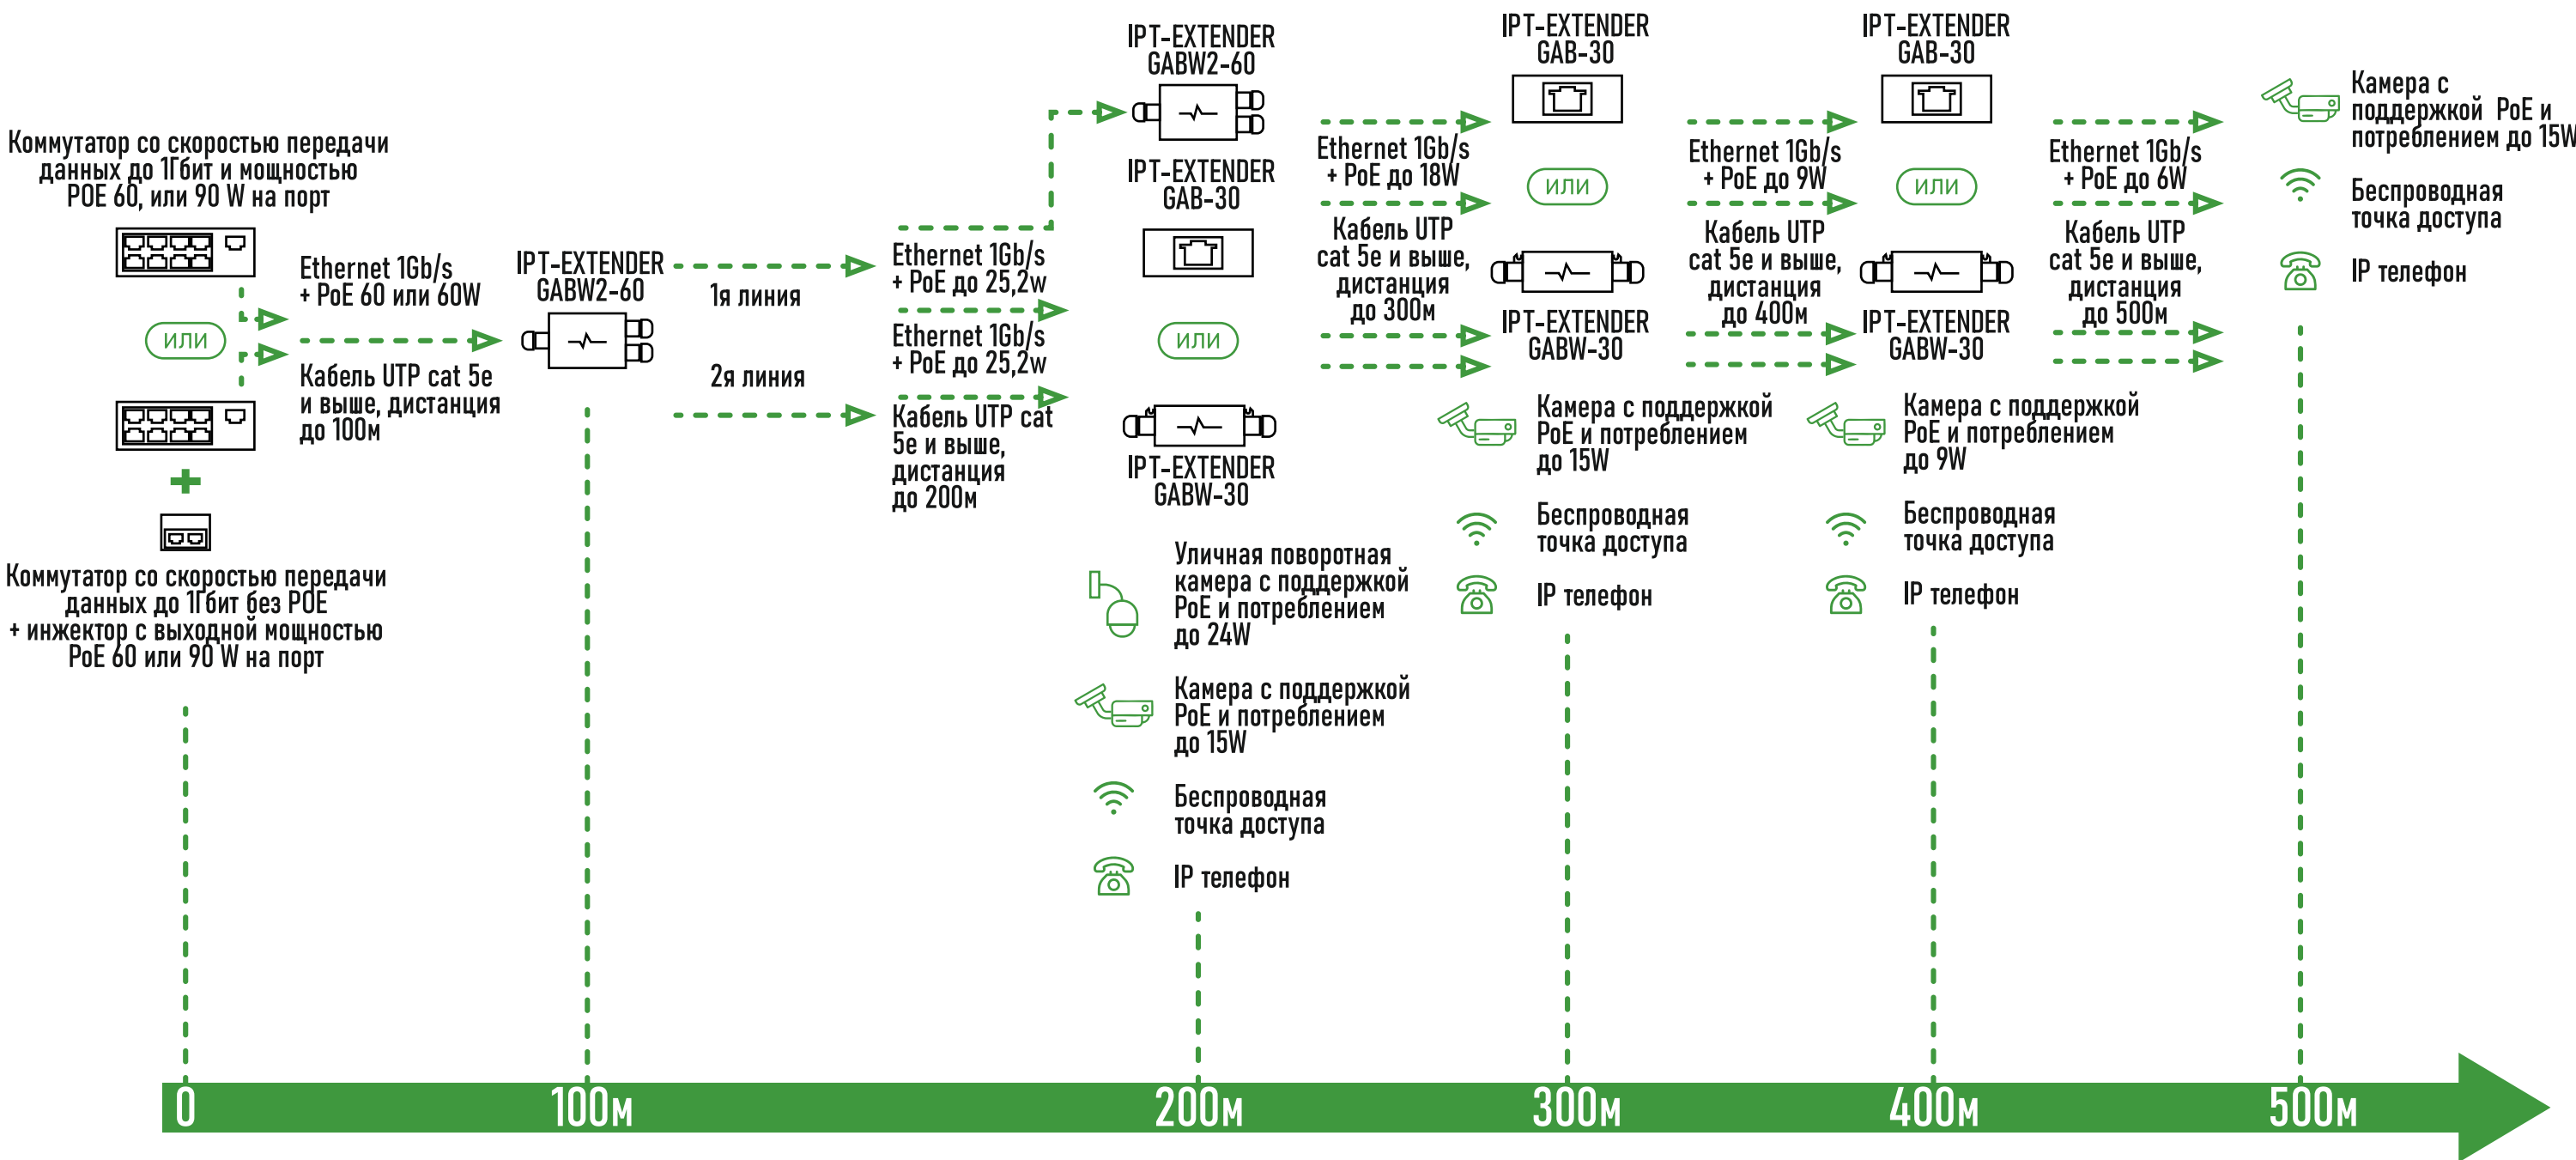

POE Экстендер

IPTRONIC IPT-EXTENDER GABW2-60

Примеры схемы подключения